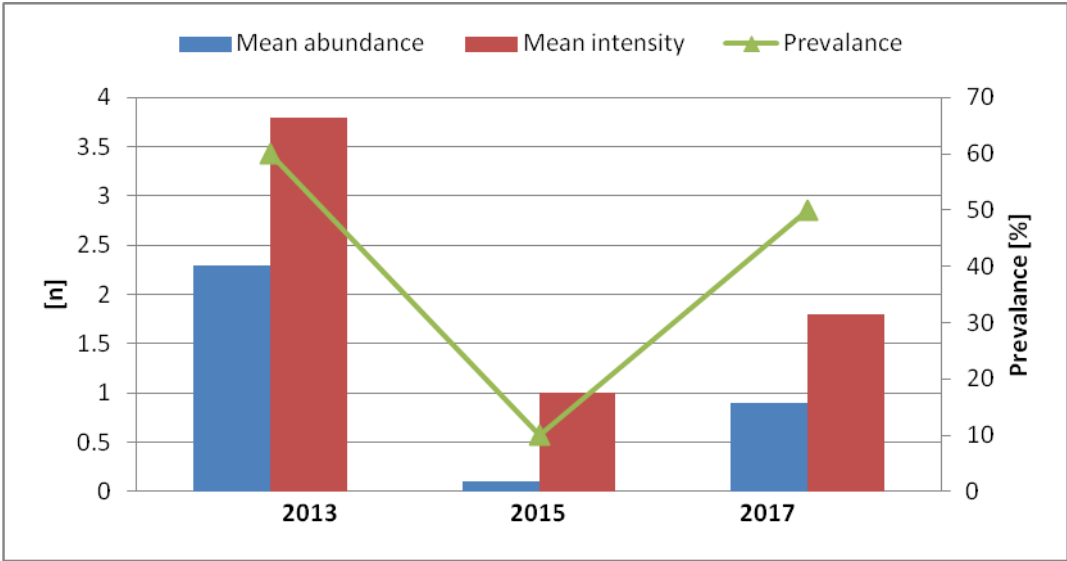

Natürlicher Befall von Elritzen (*Phoxinus phoxinus*) mit *Unio crassus* Larven während der Jahre 2013 -2015 an der Stelle Our I Grossenaue