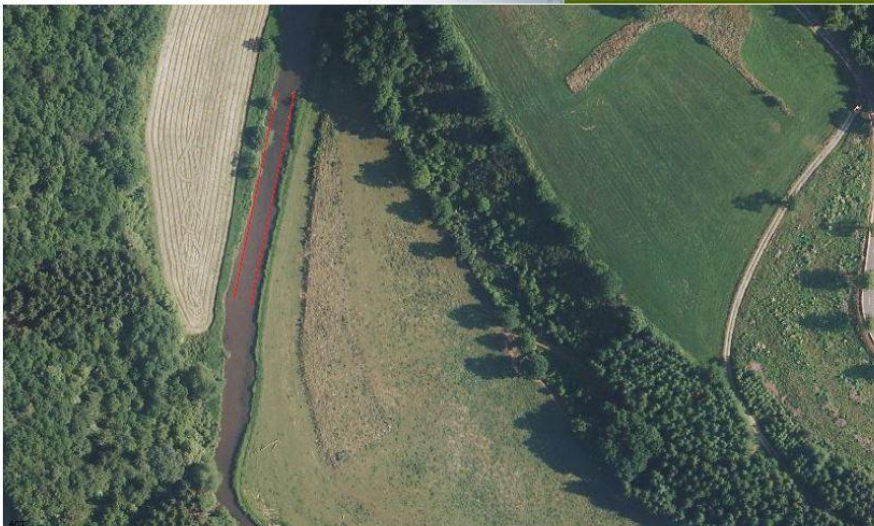

Echelle approximative 1: 1,500