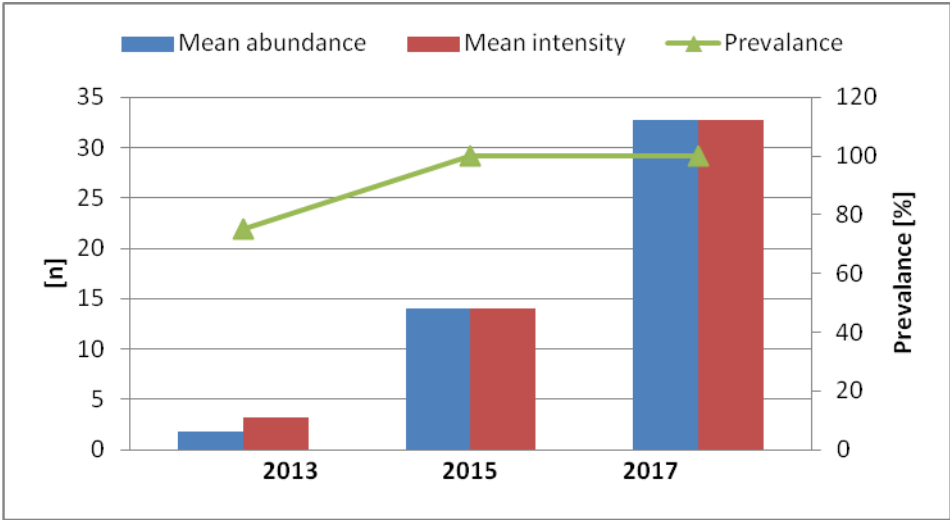

Echelle approximative 1: 1,500

Ergebnisse 2013 - 2017

Sauer II Moulin de Bigonville

Art / Anzahl	2013	2015	2017
<i>Alburnoides bipunctatus</i> / Schneider	1	20	2
<i>Barbatula barbatula</i> / Bachschmerle	322	171	200
<i>Barbus barbus</i> / Barbe	0	0	2
<i>Chondrostoma nasus</i> / Nase	5	3	1
<i>Cottus gobio</i> / Groppe	5	11	53
<i>Gasterosteus aculeatus</i> / 3 St. Stichling	0	26	42
<i>Gobio gobio</i> / Gründling	33	120	273
<i>Lampetra planeri</i> / Bachneunauge	0	0	2
<i>Pacifastacus leniusculus</i> / Signalkrebs	0	0	14
<i>Phoxinus phoxinus</i> / Elritze	126	675	1075
<i>Salmo trutta fario</i> / Bachforelle	1	10	0
<i>Squalius cephalus</i> / Döbel	0	8	3
<i>Thymallus thymallus</i> / Äsche	2	0	0
Σ	495	1044	1667

Natürlicher Befall von Elritzen (*Phoxinus phoxinus*) mit *Unio crassus* Larven während der Jahre 2013 -2015 an der Stelle Sauer II Moulin de Bigonville

Elektrobefischung Our 2013 -2017

Our I Grossenauel