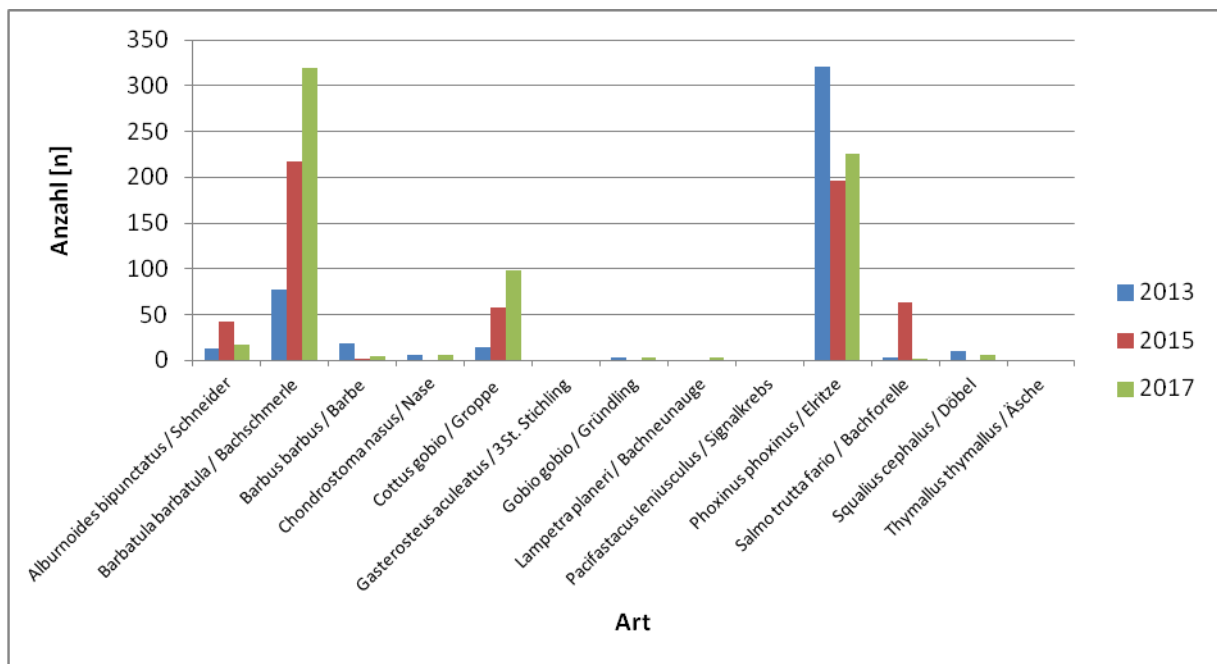

Ungefährer Maßstab 1:1,500

0 10 20 30m

Ergebnisse 2013 - 2017

Our II Dornaualsmühle

Art / Anzahl	2013	2015	2017
<i>Alburnoides bipunctatus</i> / Schneider	13	42	17
<i>Barbatula barbatula</i> / Bachschmerle	77	217	319
<i>Barbus barbus</i> / Barbe	18	1	5
<i>Chondrostoma nasus</i> / Nase	6	0	6
<i>Cottus gobio</i> / Groppe	14	58	98
<i>Gasterosteus aculeatus</i> / 3 St. Stichling	0	0	0
<i>Gobio gobio</i> / Gründling	3	0	3
<i>Lampetra planeri</i> / Bachneunauge	0	0	3
<i>Pacifastacus leniusculus</i> / Signalkrebs	0	0	0
<i>Phoxinus phoxinus</i> / Elritze	321	196	225
<i>Salmo trutta fario</i> / Bachforelle	3	63	1
<i>Squalius cephalus</i> / Döbel	10	0	6
<i>Thymallus thymallus</i> / Äsche	0	0	0
Σ	465	577	683

Natürlicher Befall von Elritzen (*Phoxinus phoxinus*) mit *Unio crassus* Larven während der Jahre 2013 -2015 an der Stelle Our II Dornaualsmühle

LifeUNIO

www.unio.lu