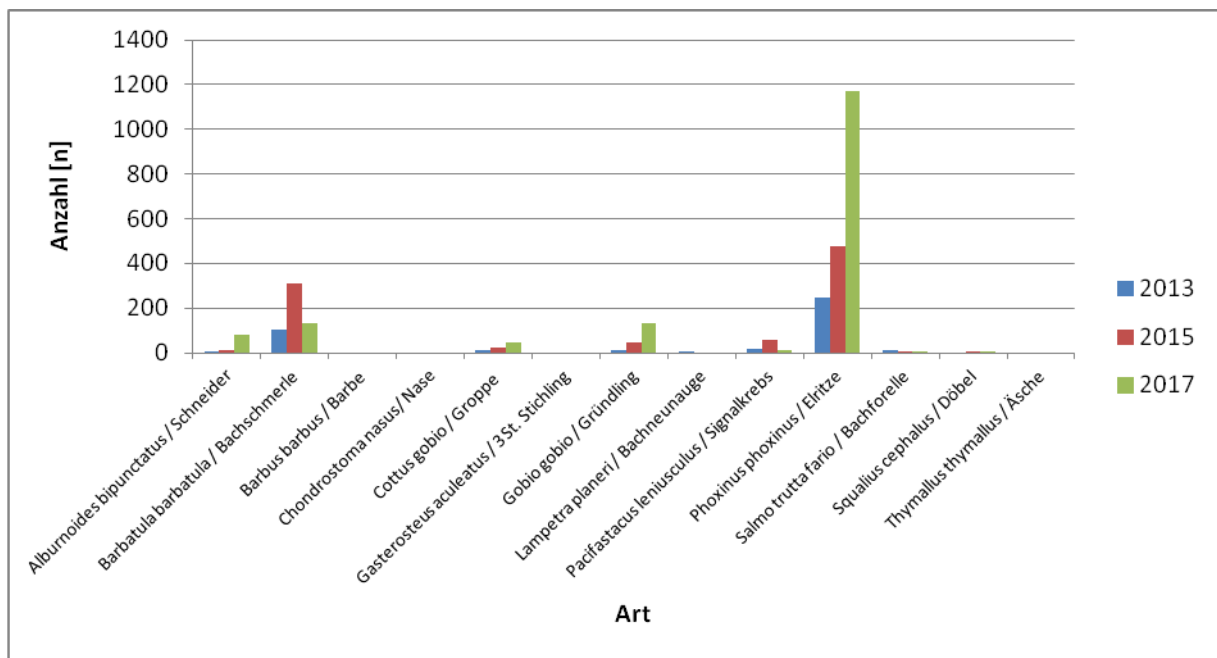

Ungefährer Maßstab 1: 10.000

Detail

map.geoportal.lu

Le géoportail officiel du Grand-Duché de Luxembourg
Sauer E-fischen 1

ADMINISTRATION DU CADASTRE ET DE LA TOPOGRAPHIE
Grand-Duché de Luxembourg

www.geoportal.lu est un portail d'accès aux informations géocalendaires, données et services qui sont mis à disposition par les administrations publiques luxembourgeoises.
Responsabilité: Malgré la grande attention qui est portée à la justesse des informations diffusées sur ce site, les autorités ne peuvent endosser aucune responsabilité quant à la fiabilité, à l'exactitude, à l'actualité, à la fiabilité et à l'intégrité de ces informations. Information dépourvue de foi publique.
Droits d'auteur: Administration du Cadastre et de la Topographie. http://www.geoportal.lu/doku.php?id=de-mog_1

Echelle approximative 1: 1.500

Ergebnisse 2013 - 2017

Sauer | Esperbesch (unterhalb Moulin d'Oeil)

Art / Anzahl	2013	2015	2017
<i>Alburnoides bipunctatus</i> / Schneider	1	10	82
<i>Barbatula barbatula</i> / Bachschmerle	104	309	132
<i>Barbus barbus</i> / Barbe	0	0	0
<i>Chondrostoma nasus</i> / Nase	0	0	0
<i>Cottus gobio</i> / Groppe	9	25	48
<i>Gasterosteus aculeatus</i> / 3 St. Stichling		0	0
<i>Gobio gobio</i> / Gründling	11	47	130
<i>Lampetra planeri</i> / Bachneunauge	1	0	0
<i>Pacifastacus leniusculus</i> / Signalkrebs	18	58	13
<i>Phoxinus phoxinus</i> / Elritze	249	476	1170
<i>Salmo trutta fario</i> / Bachforelle	10	7	3
<i>Squalius cephalus</i> / Döbel	0	1	5
<i>Thymallus thymallus</i> / Äsche	0	0	0
Σ	403	933	1583

Natürlicher Befall von Elritzen (*Phoxinus phoxinus*) mit *Unio crassus* Larven während der Jahre 2013 -2015 an der Stelle Sauer I Esperbesch

Sauer II Moulin de Bigonville

Übersicht

map.geoportal.lu

Le géoportail officiel du Grand-Duché de Luxembourg