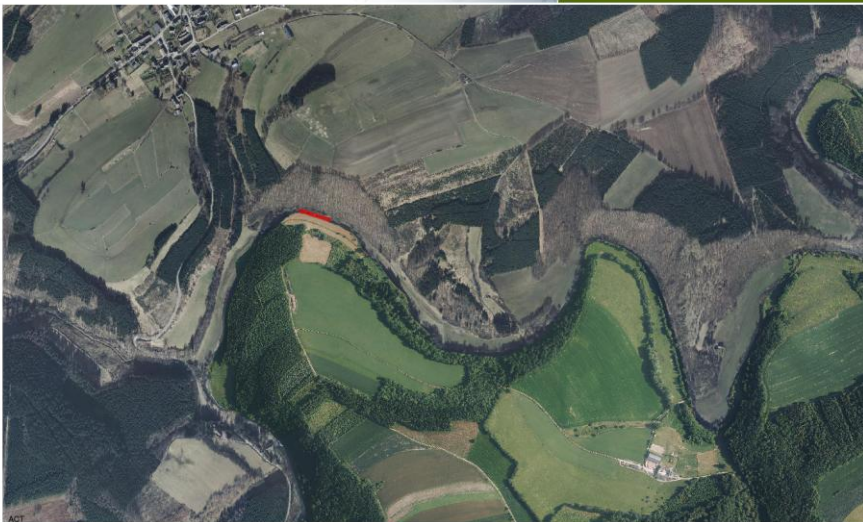

natur&ëmwelt Fondation
Hëllef fir d'Natur

Life-Natur Projekt LIFE11NAT/LU/857

„LIFE Unio“

Elektrobefischung Sauer 2013 - 2017

Sauer I Esperbesch

Übersicht

map.geoportal.lu

Das öffentliche Geoportal des Grossherzogtums
Sauer E-fischen 1

ADMINISTRATION DU CADASTRE ET DE LA TOPOGRAPHIE
Grand-Duché de Luxembourg

Ungefährer Maßstab 1: 10.000

Detail

map.geoportal.lu

Le géoportail officiel du Grand-Duché de Luxembourg
Sauer E-fischen 1

ADMINISTRATION DU CADASTRE ET DE LA TOPOGRAPHIE
Grand-Duché de Luxembourg