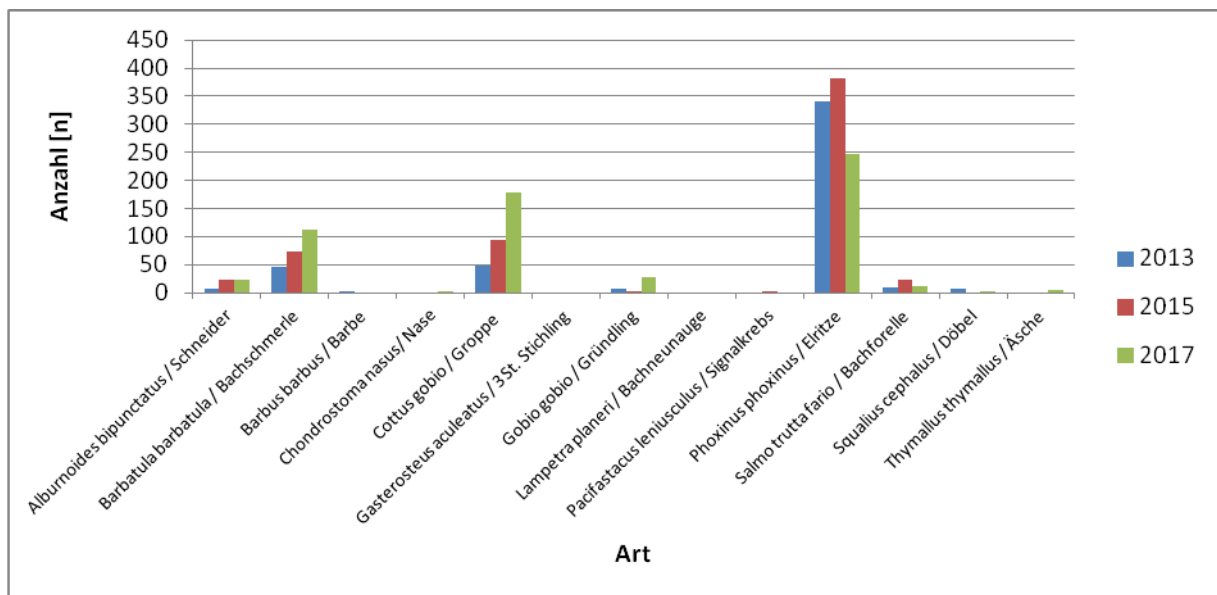

Ergebnisse 2013 - 2017

Our | Grossenauel

Art / Anzahl	2013	2015	2017
<i>Alburnoides bipunctatus</i> / Schneider	7	22	24
<i>Barbatula barbatula</i> / Bachschmerle	45	74	112
<i>Barbus barbus</i> / Barbe	1	0	0
<i>Chondrostoma nasus</i> / Nase	0	0	2
<i>Cottus gobio</i> / Groppe	48	94	178
<i>Gasterosteus aculeatus</i> / 3 St. Stichling	0	0	0
<i>Gobio gobio</i> / Gründling	8	2	27
<i>Lampetra planeri</i> / Bachneunauge	0	0	0
<i>Pacifastacus leniusculus</i> / Signalkrebs	0	3	0
<i>Phoxinus phoxinus</i> / Elritze	340	382	248
<i>Salmo trutta fario</i> / Bachforelle	10	24	12
<i>Squalius cephalus</i> / Döbel	7	0	3
<i>Thymallus thymallus</i> / Äsche	0	0	4
Σ	466	601	610