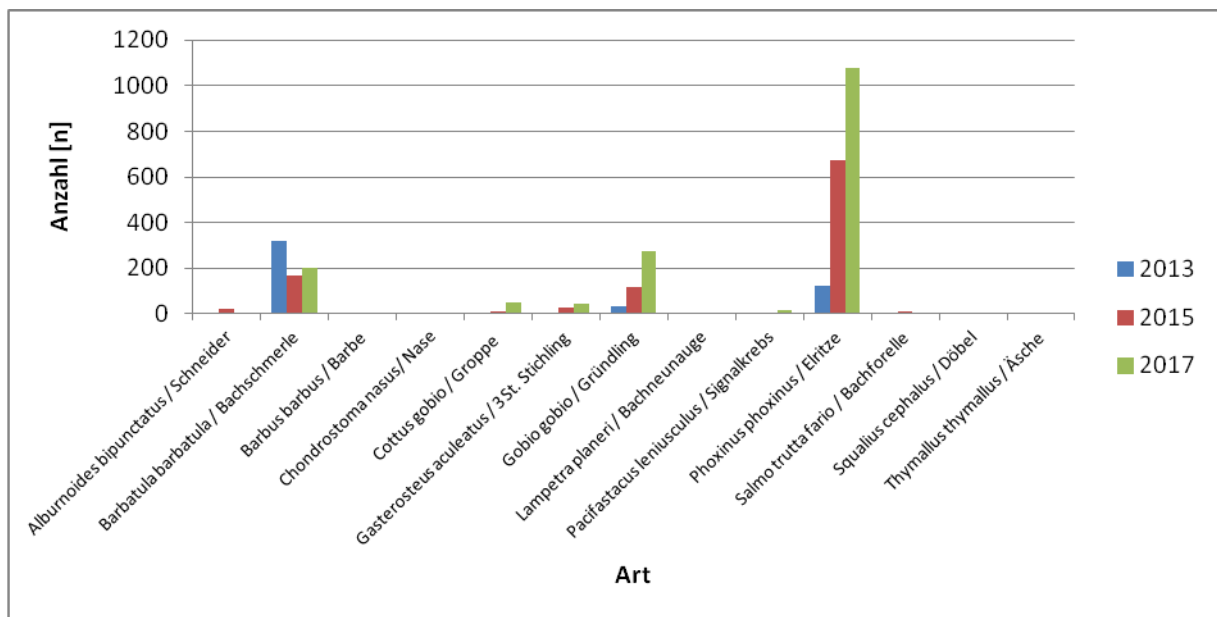

Natürlicher Befall von Elritzen (*Phoxinus phoxinus*) mit *Unio crassus* Larven während der Jahre 2013 -2015 an der Stelle Sauer II Moulin de Bigonville

Elektrobefischung Our 2013 -2017

Our I Grossenauel