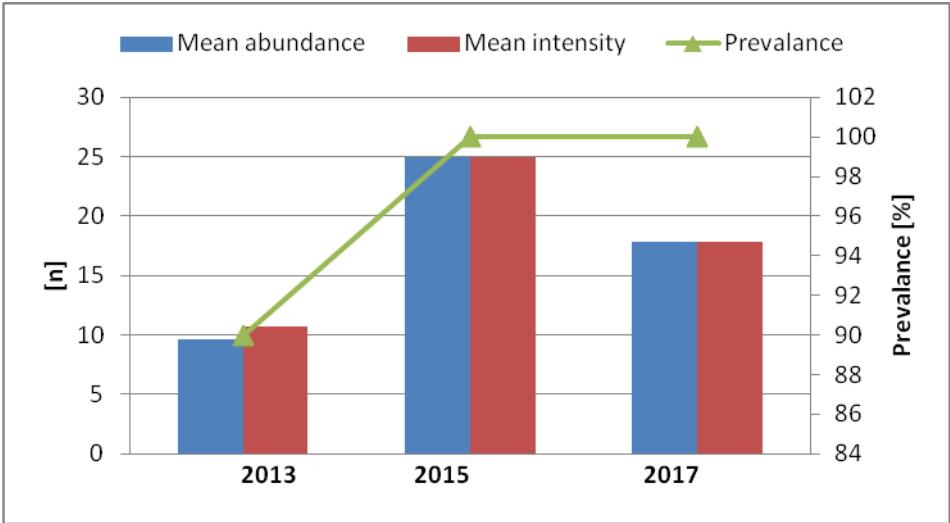

Natürlicher Befall von Elritzen (*Phoxinus phoxinus*) mit *Unio crassus* Larven während der Jahre 2013 -2015 an der Stelle Sauer I Esperbesch